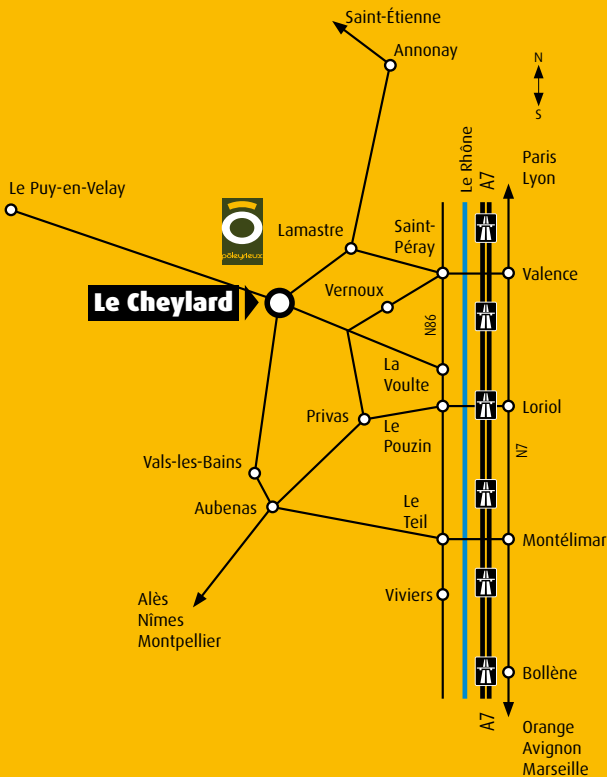

Pépinière d'entreprises du Pays du Cheylard

Pôleyrieux - ZA d'Aric - 07160 Le Cheylard
Tél. 04 75 29 19 49 - Fax 04 75 29 01 56
contact@poleyrieux.com - poleyrieux.com

Pays du Cheylard
Communauté de communes